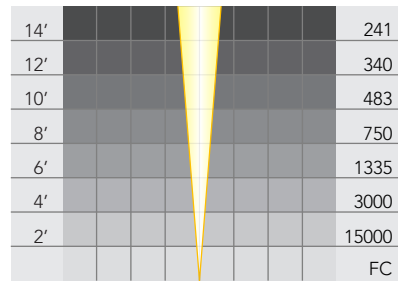

Beam Spread: 37°

PAR 36: **LN-25 VWFL**

Wattage: 25W

Beam Spread: 55°

PAR 36: **LN-50 VNSP**

Wattage: 50W

Beam Spread: 5°

PAR 36: **LN-50 NSP**

Wattage: 50W

Beam Spread: 10°

PAR 36: **LN-50 WFL**

Wattage: 50W

Beam Spread: 39°

PAR 36: **LN-50 VWFL**

Wattage: 50W

Beam Spread: 55°

PAR 36 Halogen: **LNH-35 VNSP**

Wattage: 35W

Beam Spread: 5°

PAR 36 Halogen: **LNH-35 WFL**

Wattage: 35W

Beam Spread: 40°

PAR 36: **LN-50 VNSP**

Wattage: 50W

Beam Spread: 5°

PAR 36 Halogen: **LNH-50 WFL**

Wattage: 50W

Beam Spread: 40°

PAR 36 Halogen: **LN-7616**

Wattage: 37W

Beam Spread: 7°

PAR 36 Halogen: **LN-7600**