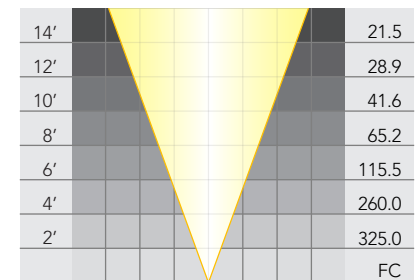

Beam Spread: 37°

PAR 36: **LN-25 VWFL**

Wattage: 25W

Beam Spread: 55°

PAR 36: **LN-50 VNSP**

Wattage: 50W

Beam Spread: 5°

PAR 36: **LN-50 NSP**

Wattage: 50W

Beam Spread: 10°

PAR 36: **LN-50 WFL**

Wattage: 50W

Beam Spread: 39°

PAR 36: **LN-50 VWFL**

Wattage: 50W

Beam Spread: 55°

PAR 36 Halogen: **LNH-35 VNSP**

Wattage: 35W

Beam Spread: 5°

PAR 36 Halogen: **LNH-35 WFL**

Wattage: 35W

Beam Spread: 40°

PAR 36: **LN-50 VNSP**

Wattage: 50W

Beam Spread: 5°

PAR 36 Halogen: **LNH-50 WFL**

Wattage: 50W

Beam Spread: 40°

PAR 36 Halogen: **LN-7616**

Wattage: 37W

Beam Spread: 7°

PAR 36 Halogen: **LN-7600**